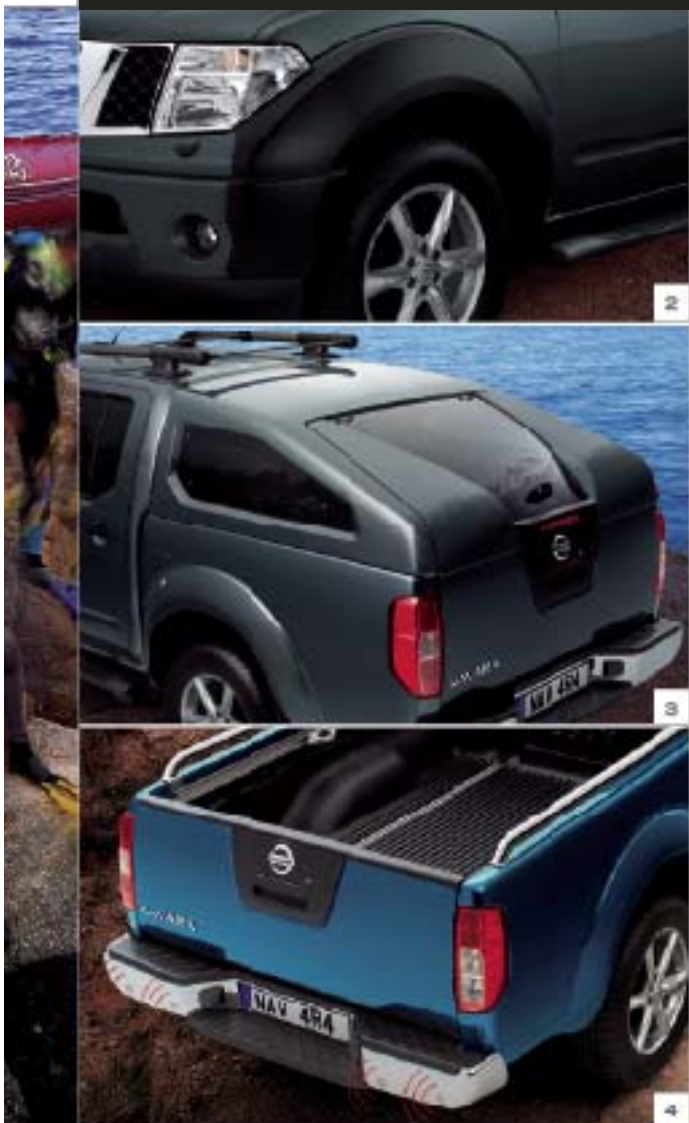

1

NAJ BO PO VAŠE

Moč, zmogljivost, prostornost in obilica stila; Navara izpolni vsa vaša pričakovanja in še več. Zdaj jo lahko opremite po lastnem okusu.

Vse je tu: oprema za vleko, večje udobje, zaščito pred vremenom, varnost in zunanjo podobo. Vi najbolj veste, kako boste uporabljali svojo Navaro, zato kar pogumno: ustvarite popolno vozilo zase.

Dodatna oprema na sosednji strani:

1: Navara opremljena s prednjo okrasno letvijo ⁽¹³⁾, zaščito odbijača ⁽¹⁴⁾, stranskimi letvami ⁽²⁵⁾, obrobami tovornega prostora ⁽³⁰⁾, letvami s stopnicami ⁽³⁶⁾, alu platišči 18" ⁽⁰³⁾, letvami tovornega prostora ⁽⁴⁰⁾ in prečnimi nosilci za C-kanal ⁽⁸⁷⁾.

Dodatna oprema 2-4:

- **2:** Črne obrobe odbijačev ⁽³⁴⁾
- **3:** Nadgradnja tovornega prostora ⁽⁴⁸⁾
- **4:** Senzorji za vzvratno vožnjo ⁽⁰⁹⁾

3