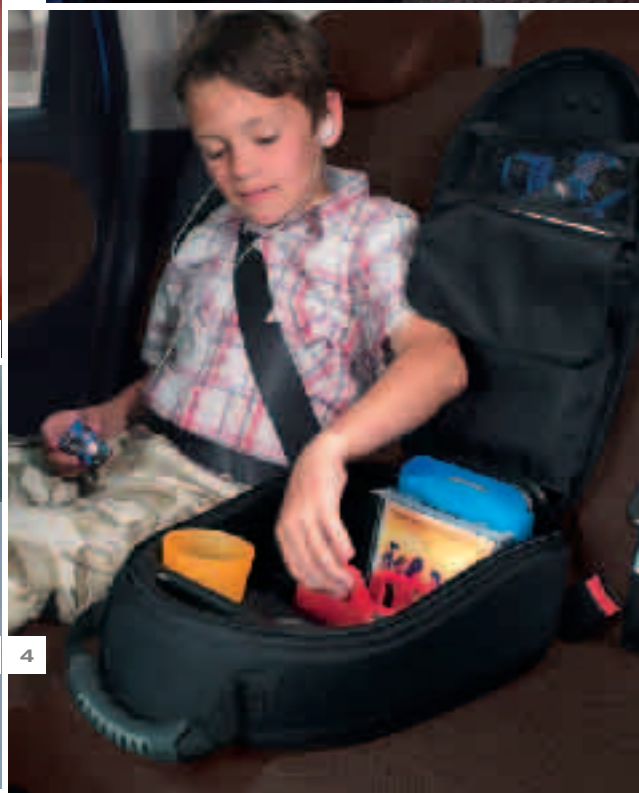

DRUŽINSKI favorit

Dodatna oprema za NOTE prispeva k boljšemu počutju družinskih članov. S prevleko sedeža in sredinskim naslonom za roke boste pospravili presenetljivo veliko predmetov, ki se bodo dokončno prenehali kotaliti po vozilu. Blazine za odbijač so odlična ideja za piknike, z njimi boste sedeli udobno, vaša oblačila pa bodo ostala čista.

Predstavljena dodatna oprema:

1. 1/ Prevleka sedeža z odlagališči (72)
2. 2/ Blazine za sedenje (77)
3. 3/ Dodatna oprema za varnost (78-82)
4. 4/ Zadnji sredinski naslon za roke (73)