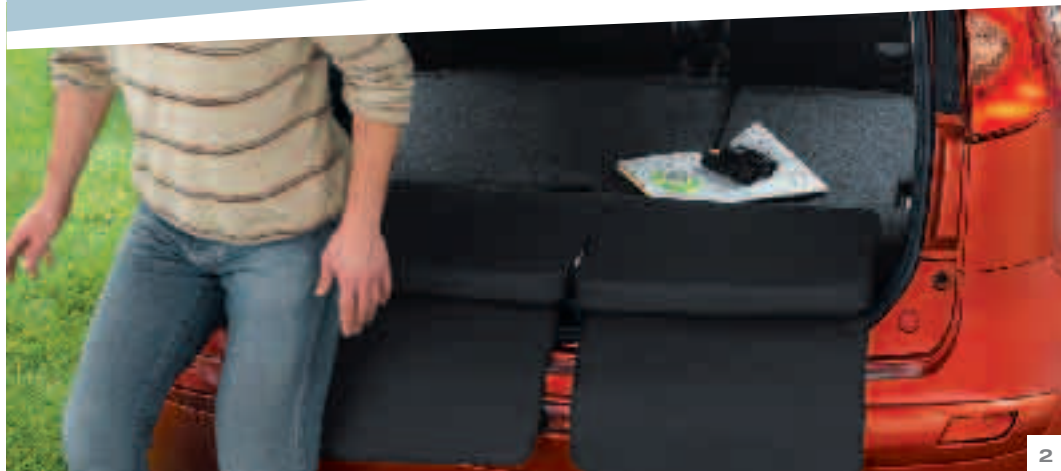

DRUŽINSKI favorit

Dodatna oprema za NOTE prispeva k boljšemu počutju družinskih članov. S prevleko sedeža in sredinskim naslonom za roke boste pospravili presenetljivo veliko predmetov, ki se bodo dokončno prenehali kotaliti po vozilu. Blazine za odbijač so odlična ideja za piknike, z njimi boste sedeli udobno, vaša oblačila pa bodo ostala čista.

Predstavljena dodatna oprema:

1. 1/ Prevleka sedeža z odlagališči (72)
2. 2/ Blazine za sedenje (77)
3. 3/ Dodatna oprema za varnost (78-82)
4. 4/ Zadnji sredinski naslon za roke (73)