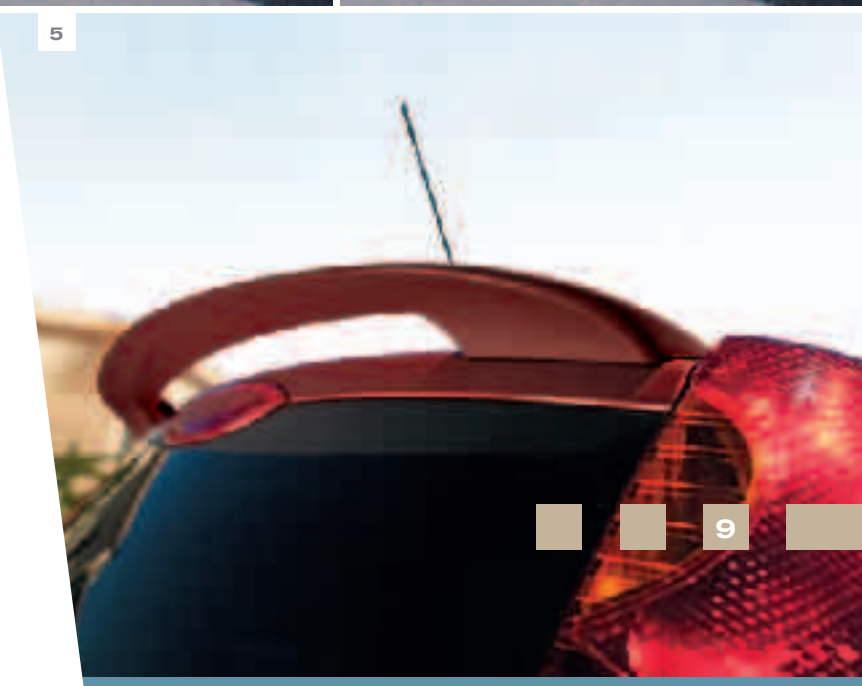

01 02 03 04 05 06 07 08 09 10

2

3 4

5

9

Dodatna oprema na levi strani:

1/ NOTE v barvi New Sport Blue je opremljen z obrobami žarometov (16), aluminijastim nosilcem tovora (33), mrežo za prtljago (34) in meglenkami (13), NOTE barve Sunlit Copper pa ima vgrajene senzorje za vzratno vožnjo (06), opremljen je z alu platišči Nara (09), oblogo prtljažnih vrat (21) in snemljivo vlečno kljuko (46).

Predstavljena dodatna oprema:

2/ Obloga prtljažnih vrat (21)	4/ Fiksna vlečna kljuka (45) z električnim priključkom (47)
3/ Snemljiva vlečna kljuka (46) z električnim priključkom (47)	5/ Strešni spojler (17)