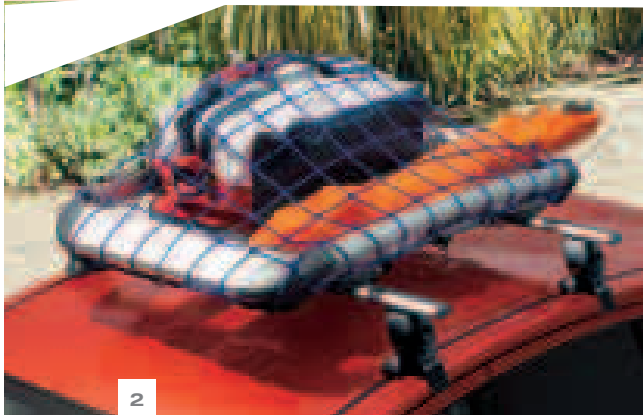

NOTE OBOŽUJE prtljago

Dodatna oprema na desni strani:

1/ NOTE v barvi Sunlit Copper je opremljen z aluminijastimi strešnimi nosilci (27) in nosilcem kolesa (30). Na voljo tudi trak za boljšo pritrditev tovora (31).

Predstavljena dodatna oprema:

2/ Aluminijasti strešni nosilci (27), aluminijasti nosilec tovora (33) in mreža za prtljago (34)

3/ Jekleni strešni nosilci (28) in nosilec za največ 3 pare smučí (36)

4/ Strešni kovček Ocean 100 (41) in jekleni strešni nosilci (28)

5/ Nosilec koles na vlečni kljuki (52 ali 53)