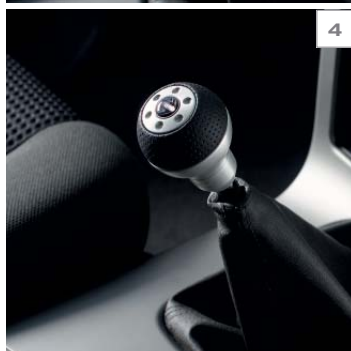

4

Predstavljena dodatna oprema:

- 2: Tepihi na voljo v svetlih tonih (85), temno sivi barvi iz velurja (83), standardni model sive barve (81) ali gumijasti tepihi (86)
- 3: Prevleka menjalne ročice, črno usnje (88)
- 4: Prevleka menjalne ročice, aluminij (90)