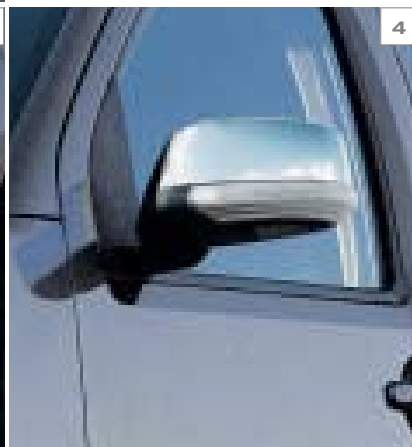

Predstavljena dodatna oprema :

2: 17" alu platišče (02)

3: Meglenke (15)

4: Kromirani pokrovi ogledal (20)