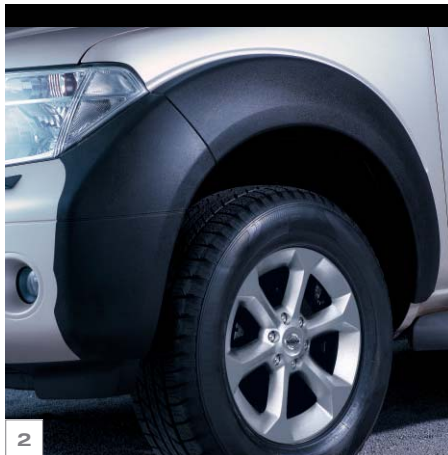

2

3

4

RAZIŠČITE MOŽNOSTI

Kot so navdihujoče njegove terenske zmogljivosti, je taka tudi njegova trpežna dodatna oprema. Ti elementi opreme premaknejo meje stila še dlje. Izdelana posebej za to vozilo, se popolnoma prilega robustnemu, samozavestnemu videzu Pathfinderja.

Bočne zaščite dajo Pathfinderju širši, odločnejši videz in ščitijo spodnji del vrat pred odkruški kamna in drugimi poškodbami.

Dodatna oprema levo:

1: Pathfinder opremljen s kolesnimi obrobami (33), bočnimi zaščitami z letvicami iz nerjavečega jekla (23-26), strešnim spojlerjem (29) in kotnimi zaščitnimi oblogami (27).

Predstavljena dodatna oprema :

2: Kolesne obrobe (33)

3: Bočne zaščite z letvicami iz nerjavečega jekla (23-26)

4: Strešni spojler (29)

5: Kotna okrasna letev (28) zadaj

6: Prednja okrasna letev (13)

5

6