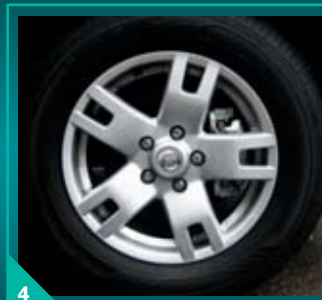

Vožnja z njim je zabavna in pestra: X-TRAIL vas bo peljal še dlje. Če želite prilagoditi vozilo svojemu okusu in ga narediti še bolj praktičnega, izberite iz širokega izbora originalne dodatne opreme Nissan, ki je trpežna, ustreza vozilu v vseh pogledih in je prav zato tako privlačna. Izbirajte med različnimi stranskimi letvami, z ali brez stopnic, dodatnimi kromiranimi prednjimi in zadnjimi letvami ter raznimi oblogami, ki ščitijo vozilo. Z originalnimi aluminijastimi platišči pa bo vaše vozilo privlačno v vseh letnih časih.

Dodatna oprema levo:

1/ X-TRAIL opremljen s prednjo letvijo ⁽⁰⁶⁾, obrobami odbijačev ⁽²⁰⁾, zračnimi deflektorji ⁽²²⁾, stranskimi letvami ⁽¹⁵⁾, oblogami s stopnicami ⁽¹⁸⁾, meglenkami ⁽¹⁰⁾, kromiranimi pokrovi ogledal ⁽²¹⁾ in 17" aluminijasti platišči ⁽⁰⁴⁾.

4

5

Dodatna oprema 2-5:

- 2/ Stranska obloga s stopnico iz kromiranega nerjavečega jekla, obdelano proti drsenju ⁽¹⁸⁾.
- 3/ Kolesni vijaki ⁽⁰⁵⁾ ki ščitijo platišča pred krajom.
- 4/ 16" aluminijasto platišče ⁽⁰³⁾.
- 5/ 17" aluminijasto platišče ⁽⁰⁴⁾.

Dodatne informacije o dodatni opremi najdete na zadnji strani brošure.
Številke v oklepajih ustrezajo seznamu na zadnji strani.