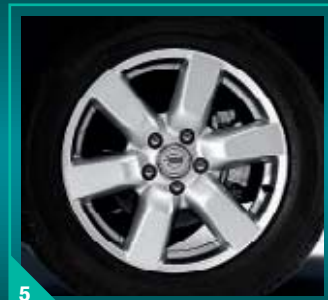

5

Dodatna oprema 2-5:

- 2/ Stranska obloga s stopnico iz kromiranega nerjavečega jekla, obdelano proti drsenju ⁽¹⁸⁾.
- 3/ Kolesni vijaki ⁽⁰⁵⁾ ki ščitijo platišča pred krajom.
- 4/ 16" aluminijasto platišče ⁽⁰³⁾.
- 5/ 17" aluminijasto platišče ⁽⁰⁴⁾.

Dodatne informacije o dodatni opremi najdete na zadnji strani brošure.
Številke v oklepajih ustrezajo seznamu na zadnji strani.