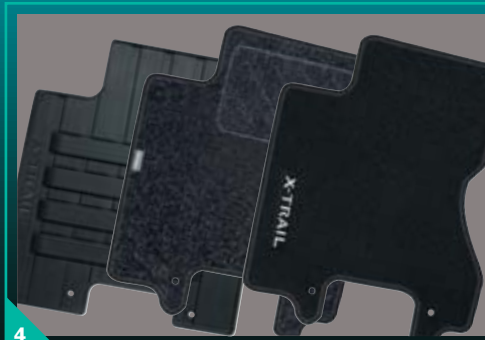

4

Dodatna oprema 1-5:

1. 1/ Prevleka sedeža ⁽⁷⁷⁾.
2. 2/ Komplet za kadičce: pepelnik in vžigalnik ⁽⁷⁰⁻⁷²⁾.
3. 3/ Sredinski naslon za roke ⁽⁷³⁾.
4. 4/ Izberite med standardnimi tepihi sive barve ⁽³⁰⁾, črnimi iz velurja ⁽³¹⁾ ali gumijastimi ⁽³²⁾. Tepih ima vшит napis X-Trail, se natančno prilega obliki vozila in se enostavno odstrani za čiščenje.
5. 5/ Varnostna dodatna oprema ⁽⁷⁸⁻⁸⁰⁾.