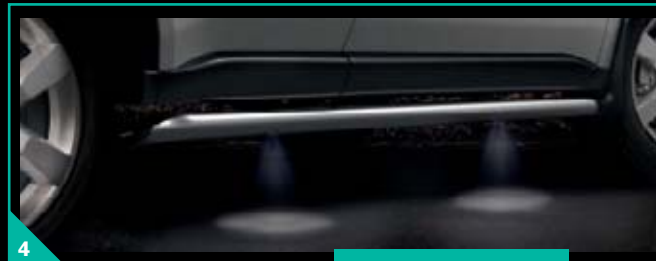

4

Dodatna oprema desno:

1/ MP3 adapter ⁽⁸⁴⁾.

Dodatna oprema 2-4:

2/ Osvetljena obloga praga ⁽²³⁾ in stranska letev ⁽¹⁶⁾. Ko odprete vrata, se osvetli napis X-Trail na oblogi praga, stranska letev pa osvetli tla za samozavesten vstop in izstop.

3/ Komplet senčnikov za zadnja potniška okna ⁽⁶⁶⁾, zadnja stranska okna ⁽⁶⁷⁾ in prtljažno okno ⁽⁶⁸⁾.

4/ Stranska letev ⁽¹⁶⁾ z vgrajeno osvetlitvijo.