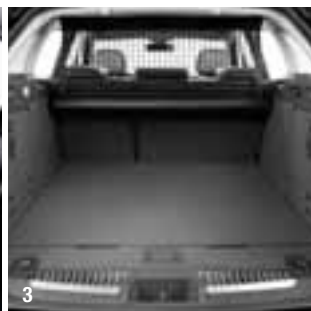

LAGUNA III BERLINE, GRANDTOUR & COUPE DODATNA OPREMA

1. SEDEŽNE PREVLEKE PYRAMIDE

Sedežne prevleke narejene po meri varujejo sedeže pred umazanijo, hkrati pa dodajo k videzu ter udobju med vožnjo.

Garnitura že od 203,17 eur

2. OBLOGE PRAGOV

Obloge z napisom Laguna polepšajo videz vozila in ščitijo pragove pred praskami.

Kataloška št.: 82 01 147 807 (Berline, Grandtour)

Cena: 47,90 eur

3. MEHKA PREGRADNA MREŽA

Z njo boste ločili prtljažni prostor od potniškega in se zavarovali pred vdorom prtljage v potniški prostor ob nenadnem zaviranju.

Kataloška št.: 77 11 423 683 (samo za Grandtour)

Cena: 276,00 eur

4. ŠKOLJKA BABYSAFE PLUS

Dojenčkom do 1. leta nudi najboljšo zaščito školjka BabySafe Plus, ki se lahko pritrdi na zadnje sedeže ali na sovoznikov sedež s pomočjo podnožja Isofix.

Kataloška št.: 77 11 427 434

77 11 427 427 (podnožje ISOFIX)

Cena: 216,86 eur / 216,86 eur

5. KOLESNE ZAVESICE

Ščitijo spodnji del karoserije pred praskami in umazanijo.

Kataloška št.: 77 11 422 388 (prednje)

77 11 422 389 (zadnje Berline)

77 11 422 390 (zadnje Grandtour)

Cena: 40,90 eur / 40,90 eur / 40,90 eur

6. STREŠNI KOVČKI

Na voljo so različne velikosti strešnih kovčkov, s katerimi pridobite dodatni prostor za prtljago ob odhodu na potovanja ali dopust.

Kataloška št.: 77 11 236 848 (Touring Line - 480L)

Cena: 381,90 eur